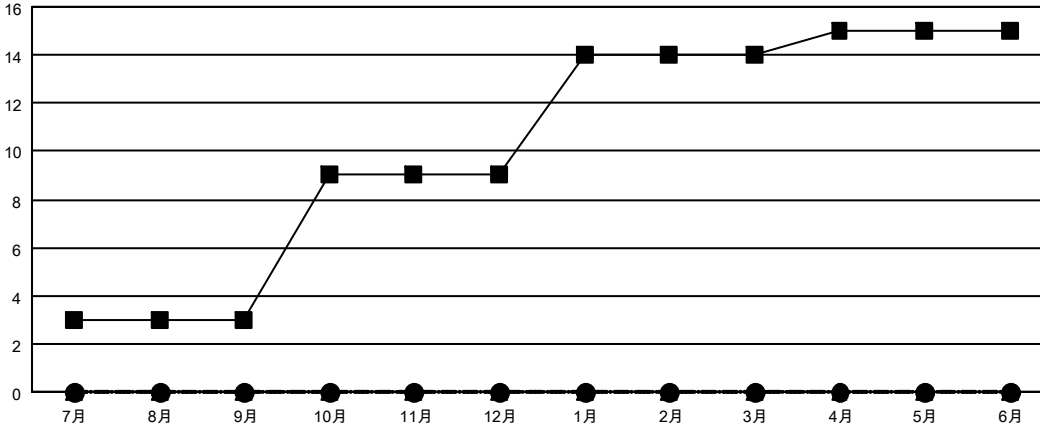

GMT MONTHLY MEMBERSHIP PROGRESS REPORT

Results as of: 9/30/2019

Multiple District 336

LOCATION: JAPAN

GMT: OPEN

GMT会則地域 5 - J

クラブ				名			
結果: 2019-2020				結果: 2019-2020			
四半期	新クラブ目標	新クラブ	解散クラブ	四半期	会員純増目標	会員増強実績	退会者(転籍を含む)実際
7月/8月/9月	3	0	1	7月/8月/9月	237	457	272
10月/11月/12月	6	0	0	10月/11月/12月	299	0	0
1月/2月/3月	5	0	0	1月/2月/3月	268	0	0
4月/5月/6月	1	0	0	4月/5月/6月	196	0	0

新クラブ目標及び実績累計

会員目標及び実績累計

解散クラブ: 1	203 CLUBS OF 406 一名以上の新会員を登録	男女別	
		男性	12,202 (81.19%)
		女性	2,827 (18.81%)
退会者		世帯主/家族会員合計	3,472
物故会員 27	会員累計データを見るには、ここをクリック	国際会費半額の家族会員	1,791
クラブ解散 0			
その他 245			
合計 272			