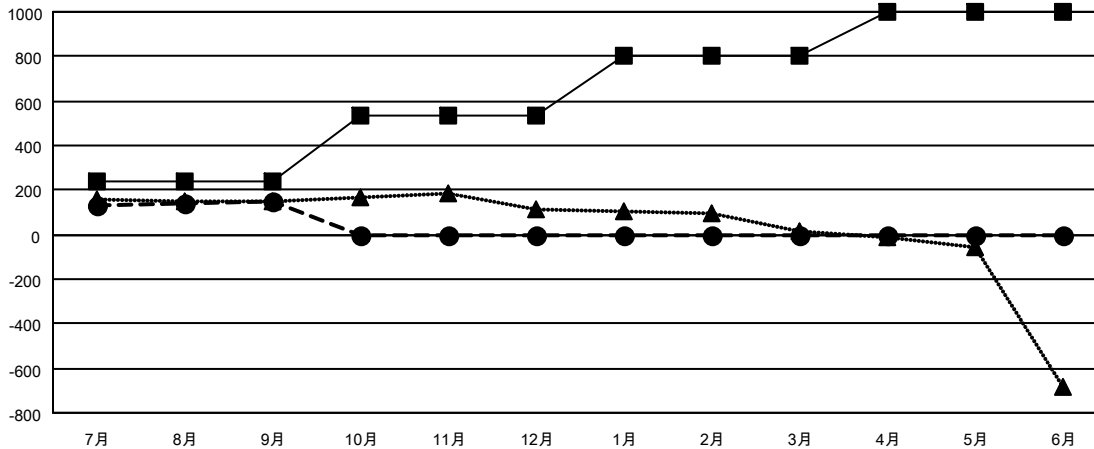

GMT MONTHLY MEMBERSHIP PROGRESS REPORT

Results as of: 9/30/2019

Multiple District 336

LOCATION: JAPAN

GMT: OPEN

GMT会則地域 5 - J

クラブ				名			
結果: 2019-2020				結果: 2019-2020			
四半期	新クラブ目標	新クラブ	解散クラブ	四半期	会員純増目標	会員増強実績	退会者(転籍を含む)実際
7月/8月/9月	3	0	1	7月/8月/9月	237	457	272
10月/11月/12月	6	0	0	10月/11月/12月	299	0	0
1月/2月/3月	5	0	0	1月/2月/3月	268	0	0
4月/5月/6月	1	0	0	4月/5月/6月	196	0	0

新クラブ目標及び実績累計

会員目標及び実績累計

解散クラブ: 1	203 CLUBS OF 406 一名以上の新会員を登録	男女別	
		男性	12,202 (81.19%)
		女性	2,827 (18.81%)
退会者		世帯主/家族会員合計	3,472
物故会員 27	会員累計データを見るには、ここをクリック	国際会費半額の家族会員	1,791
クラブ解散 0			
その他 245			
合計 272			